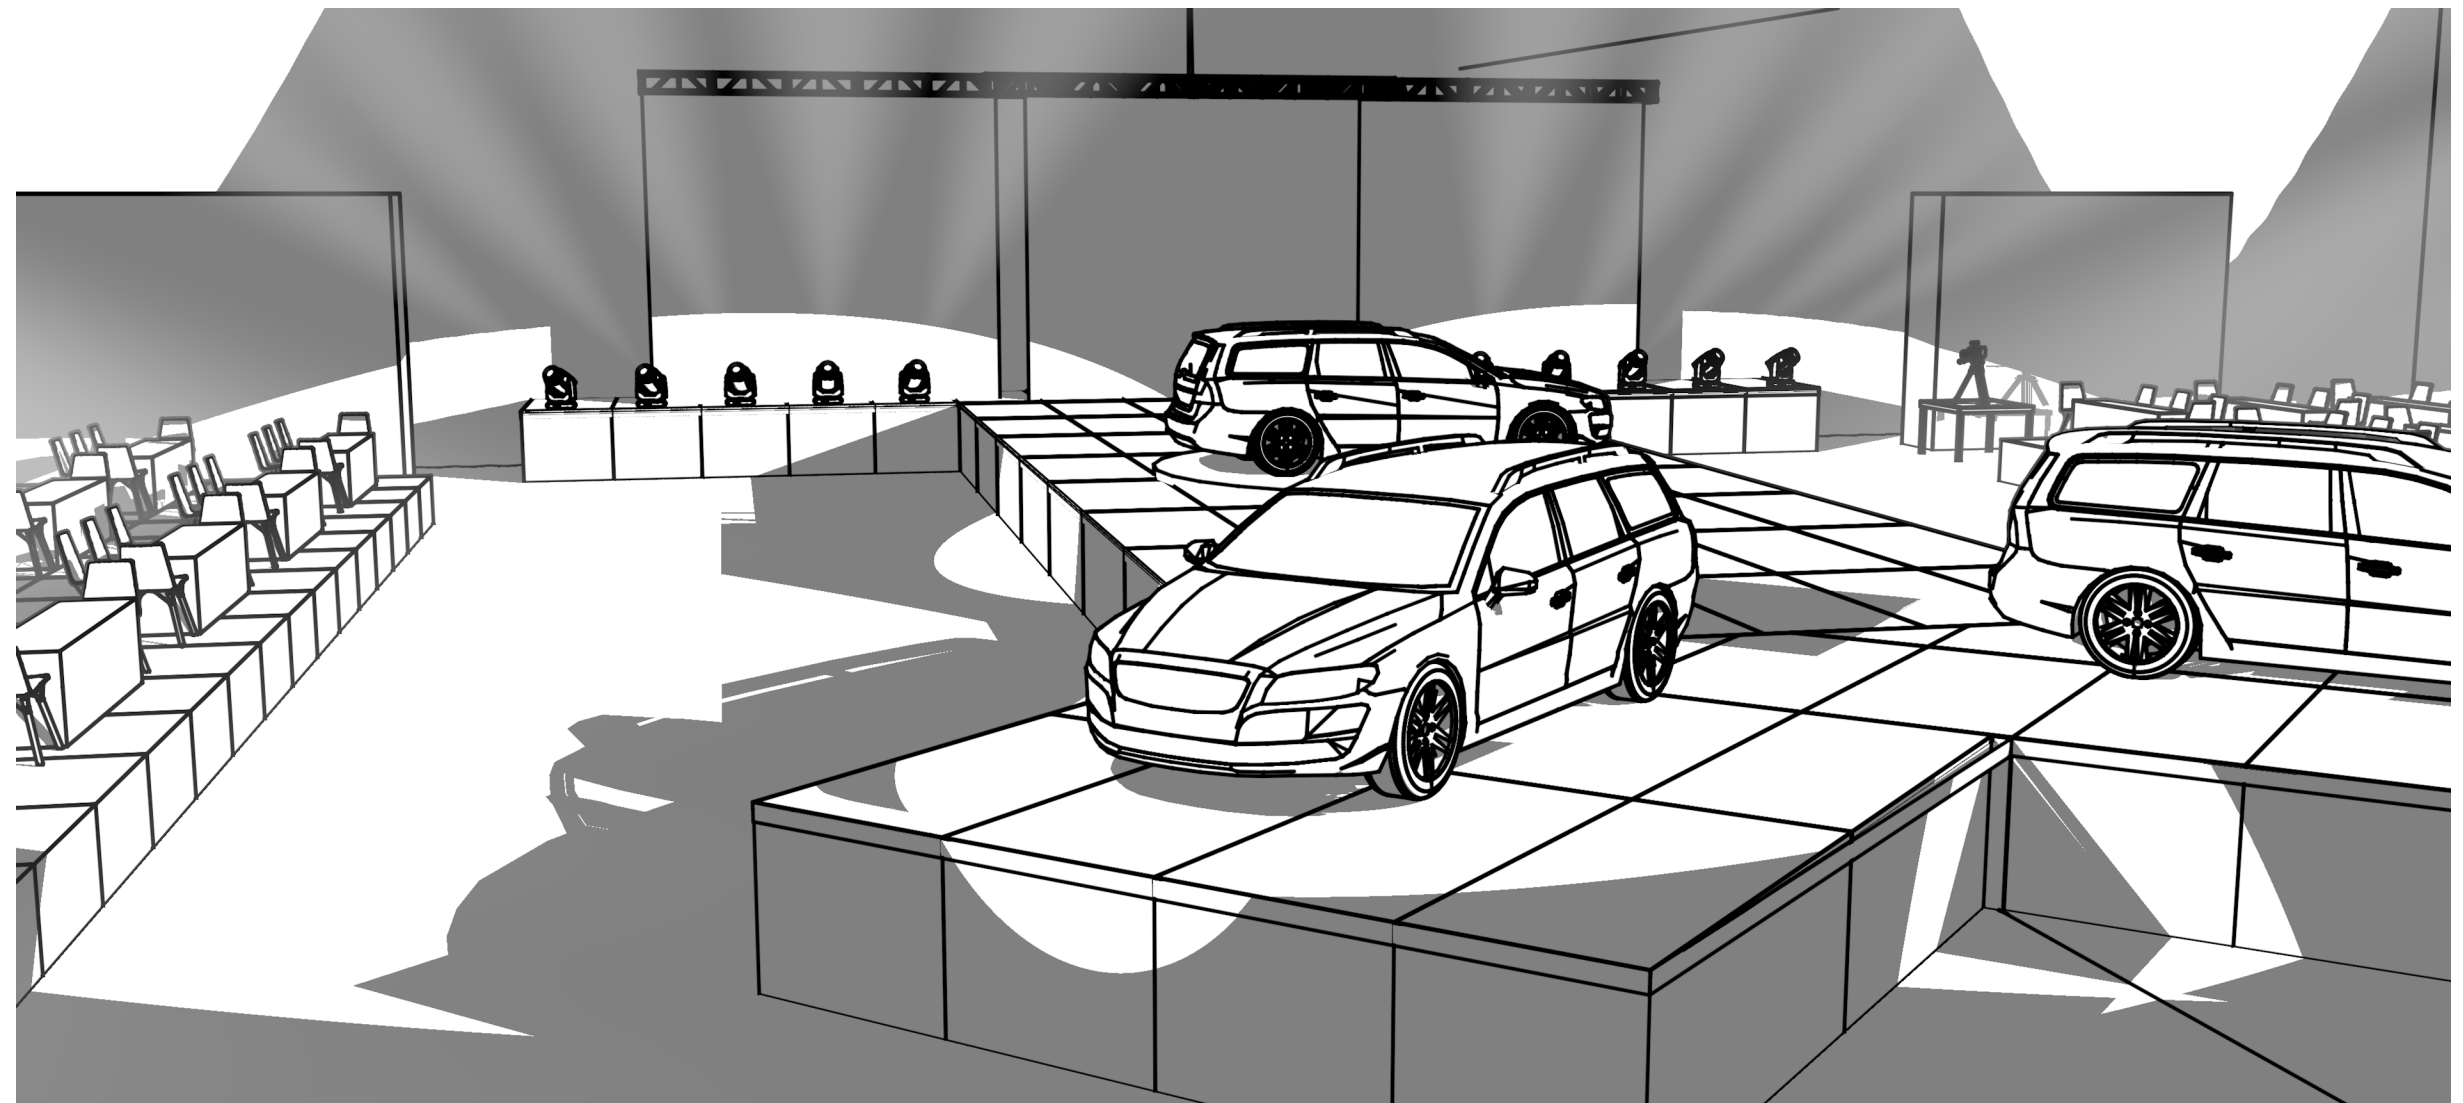

- [Indice](#)
- [Vista General](#)
- [Video](#)
- [Camaras View](#)
- [Rigging](#)
- [Luces](#)
- [Stage](#)
- [Gradas](#)
- [Control](#)
- [Drape](#)
- [Render](#)
- [Render 2](#)

1 **VISTA GENERAL**
Scale: 1:260