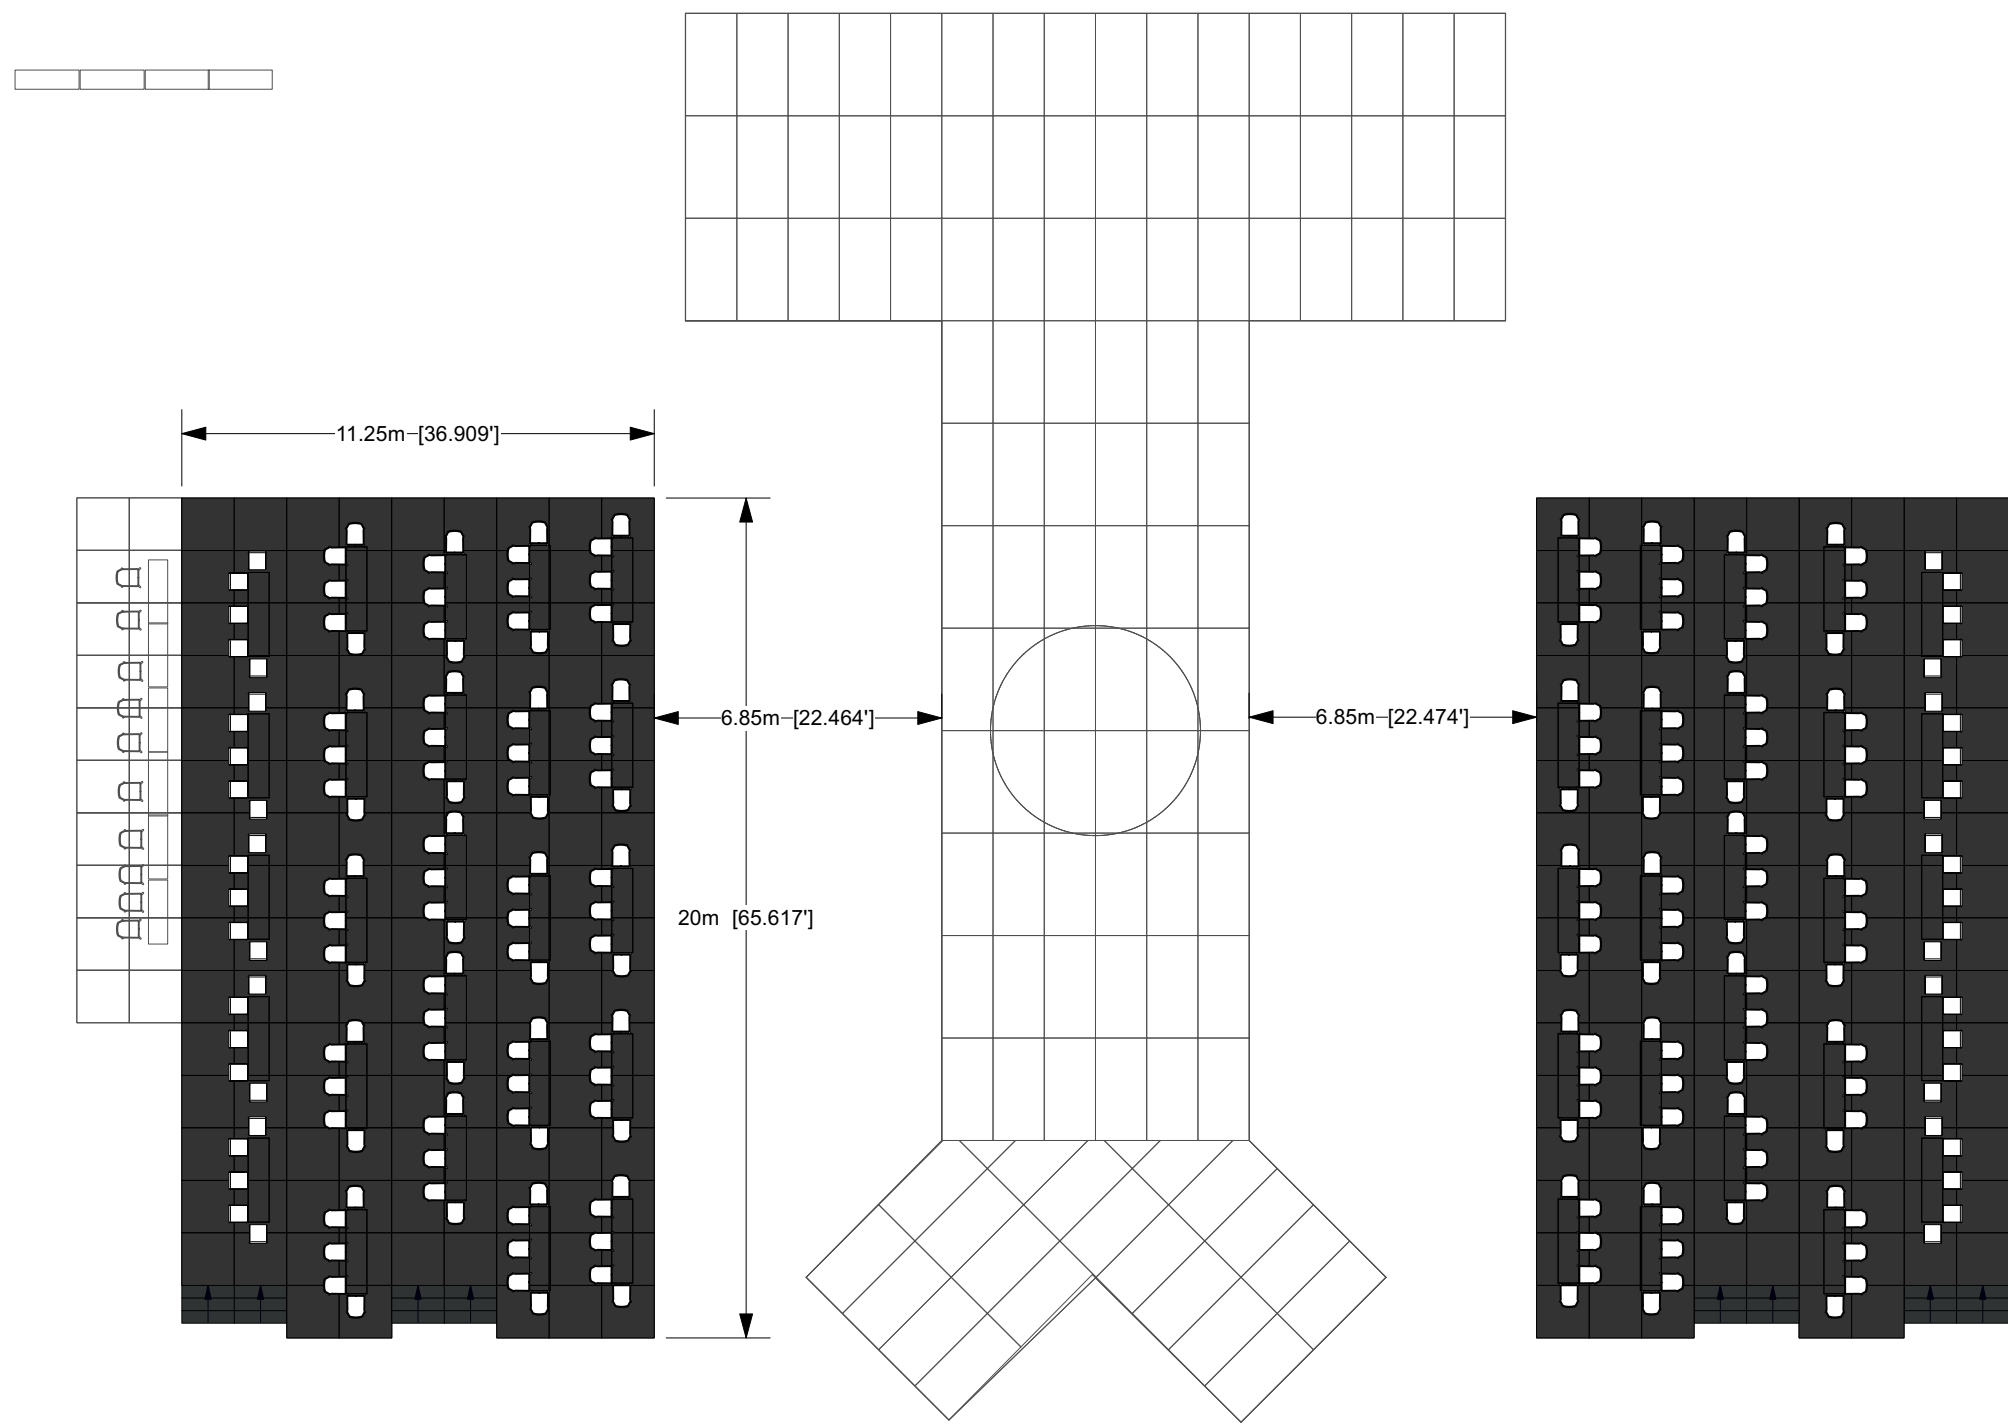

0 5 10 m

2 GRADAS
Scale: 1:180

CURSOS
VECTORWORKS
SPOTLIGHT

VIDEO

- [Indice](#)
- [Vista General](#)
- [Video](#)
- [Camaras View](#)
- [Rigging](#)
- [Luces](#)
- [Stage](#)
- [Gradas](#)
- [Control](#)
- [Drape](#)
- [Render](#)
- [Render 2](#)