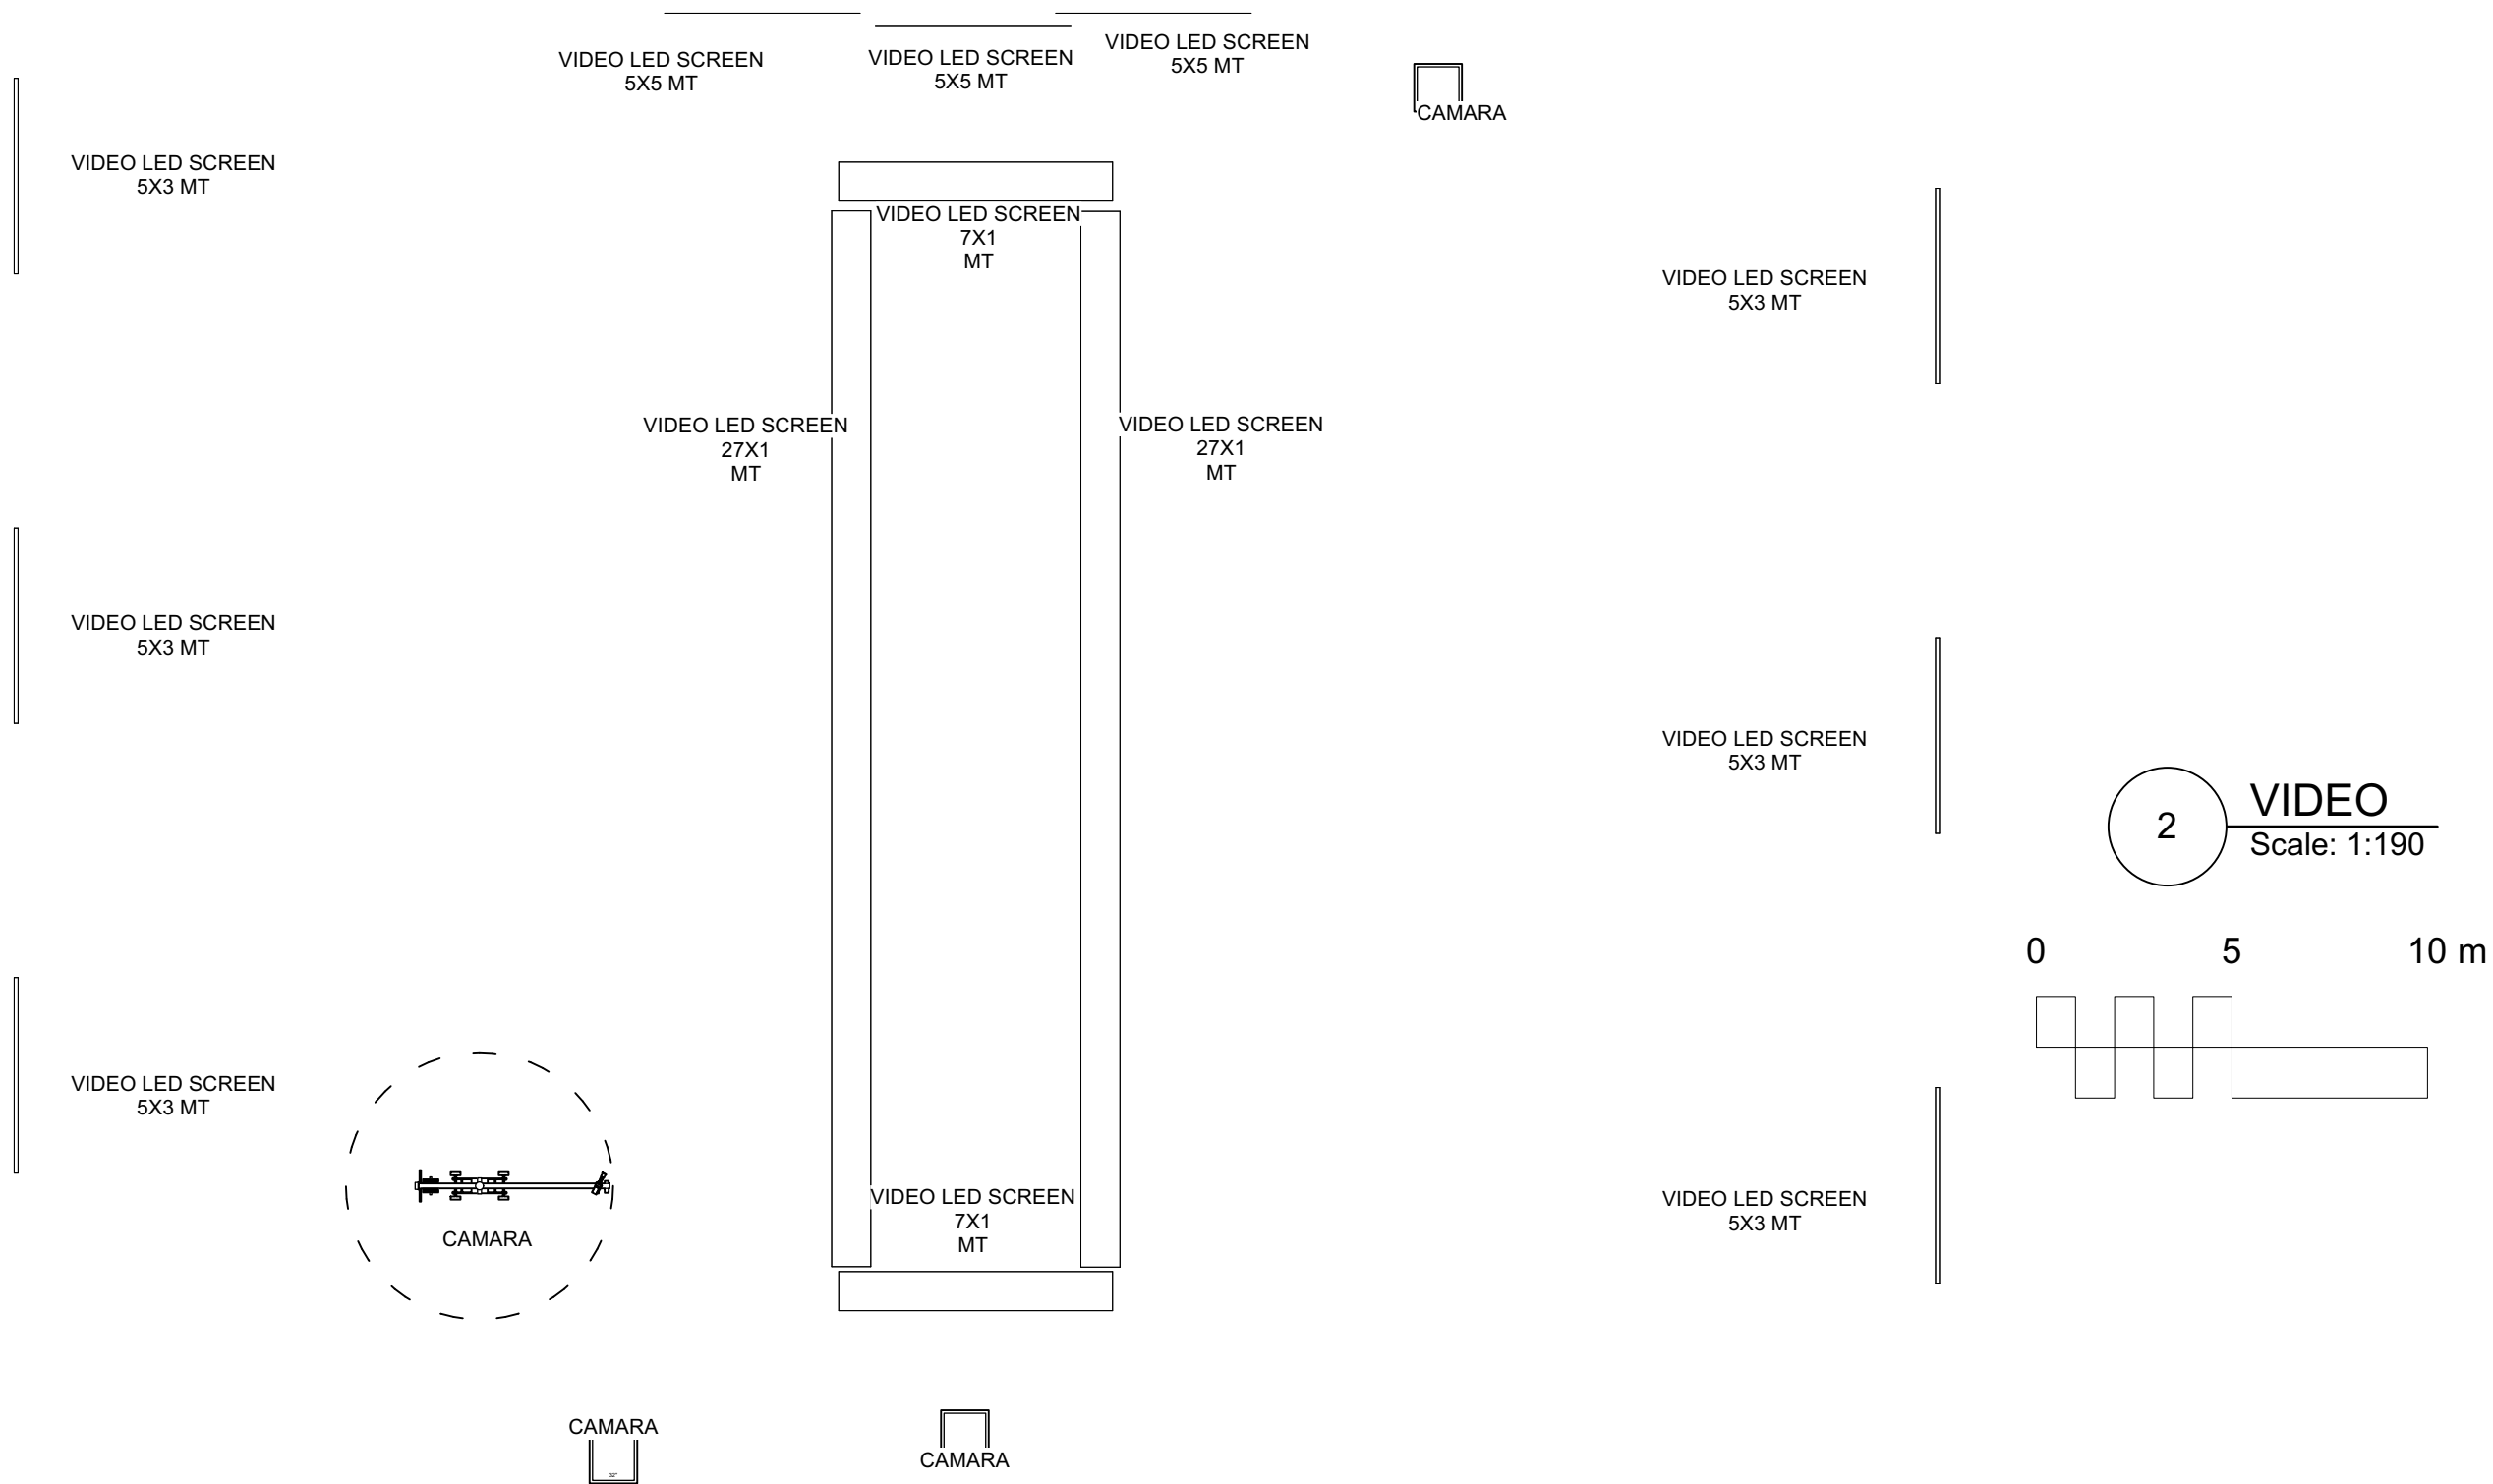

[Control](#)

[Drape](#)

[Render](#)

[Render 2](#)

1 **Camara 1**
Scale: 1:300

2 **[Drawing Title]**
Scale: 1:300

[Indice](#)

[Vista General](#)