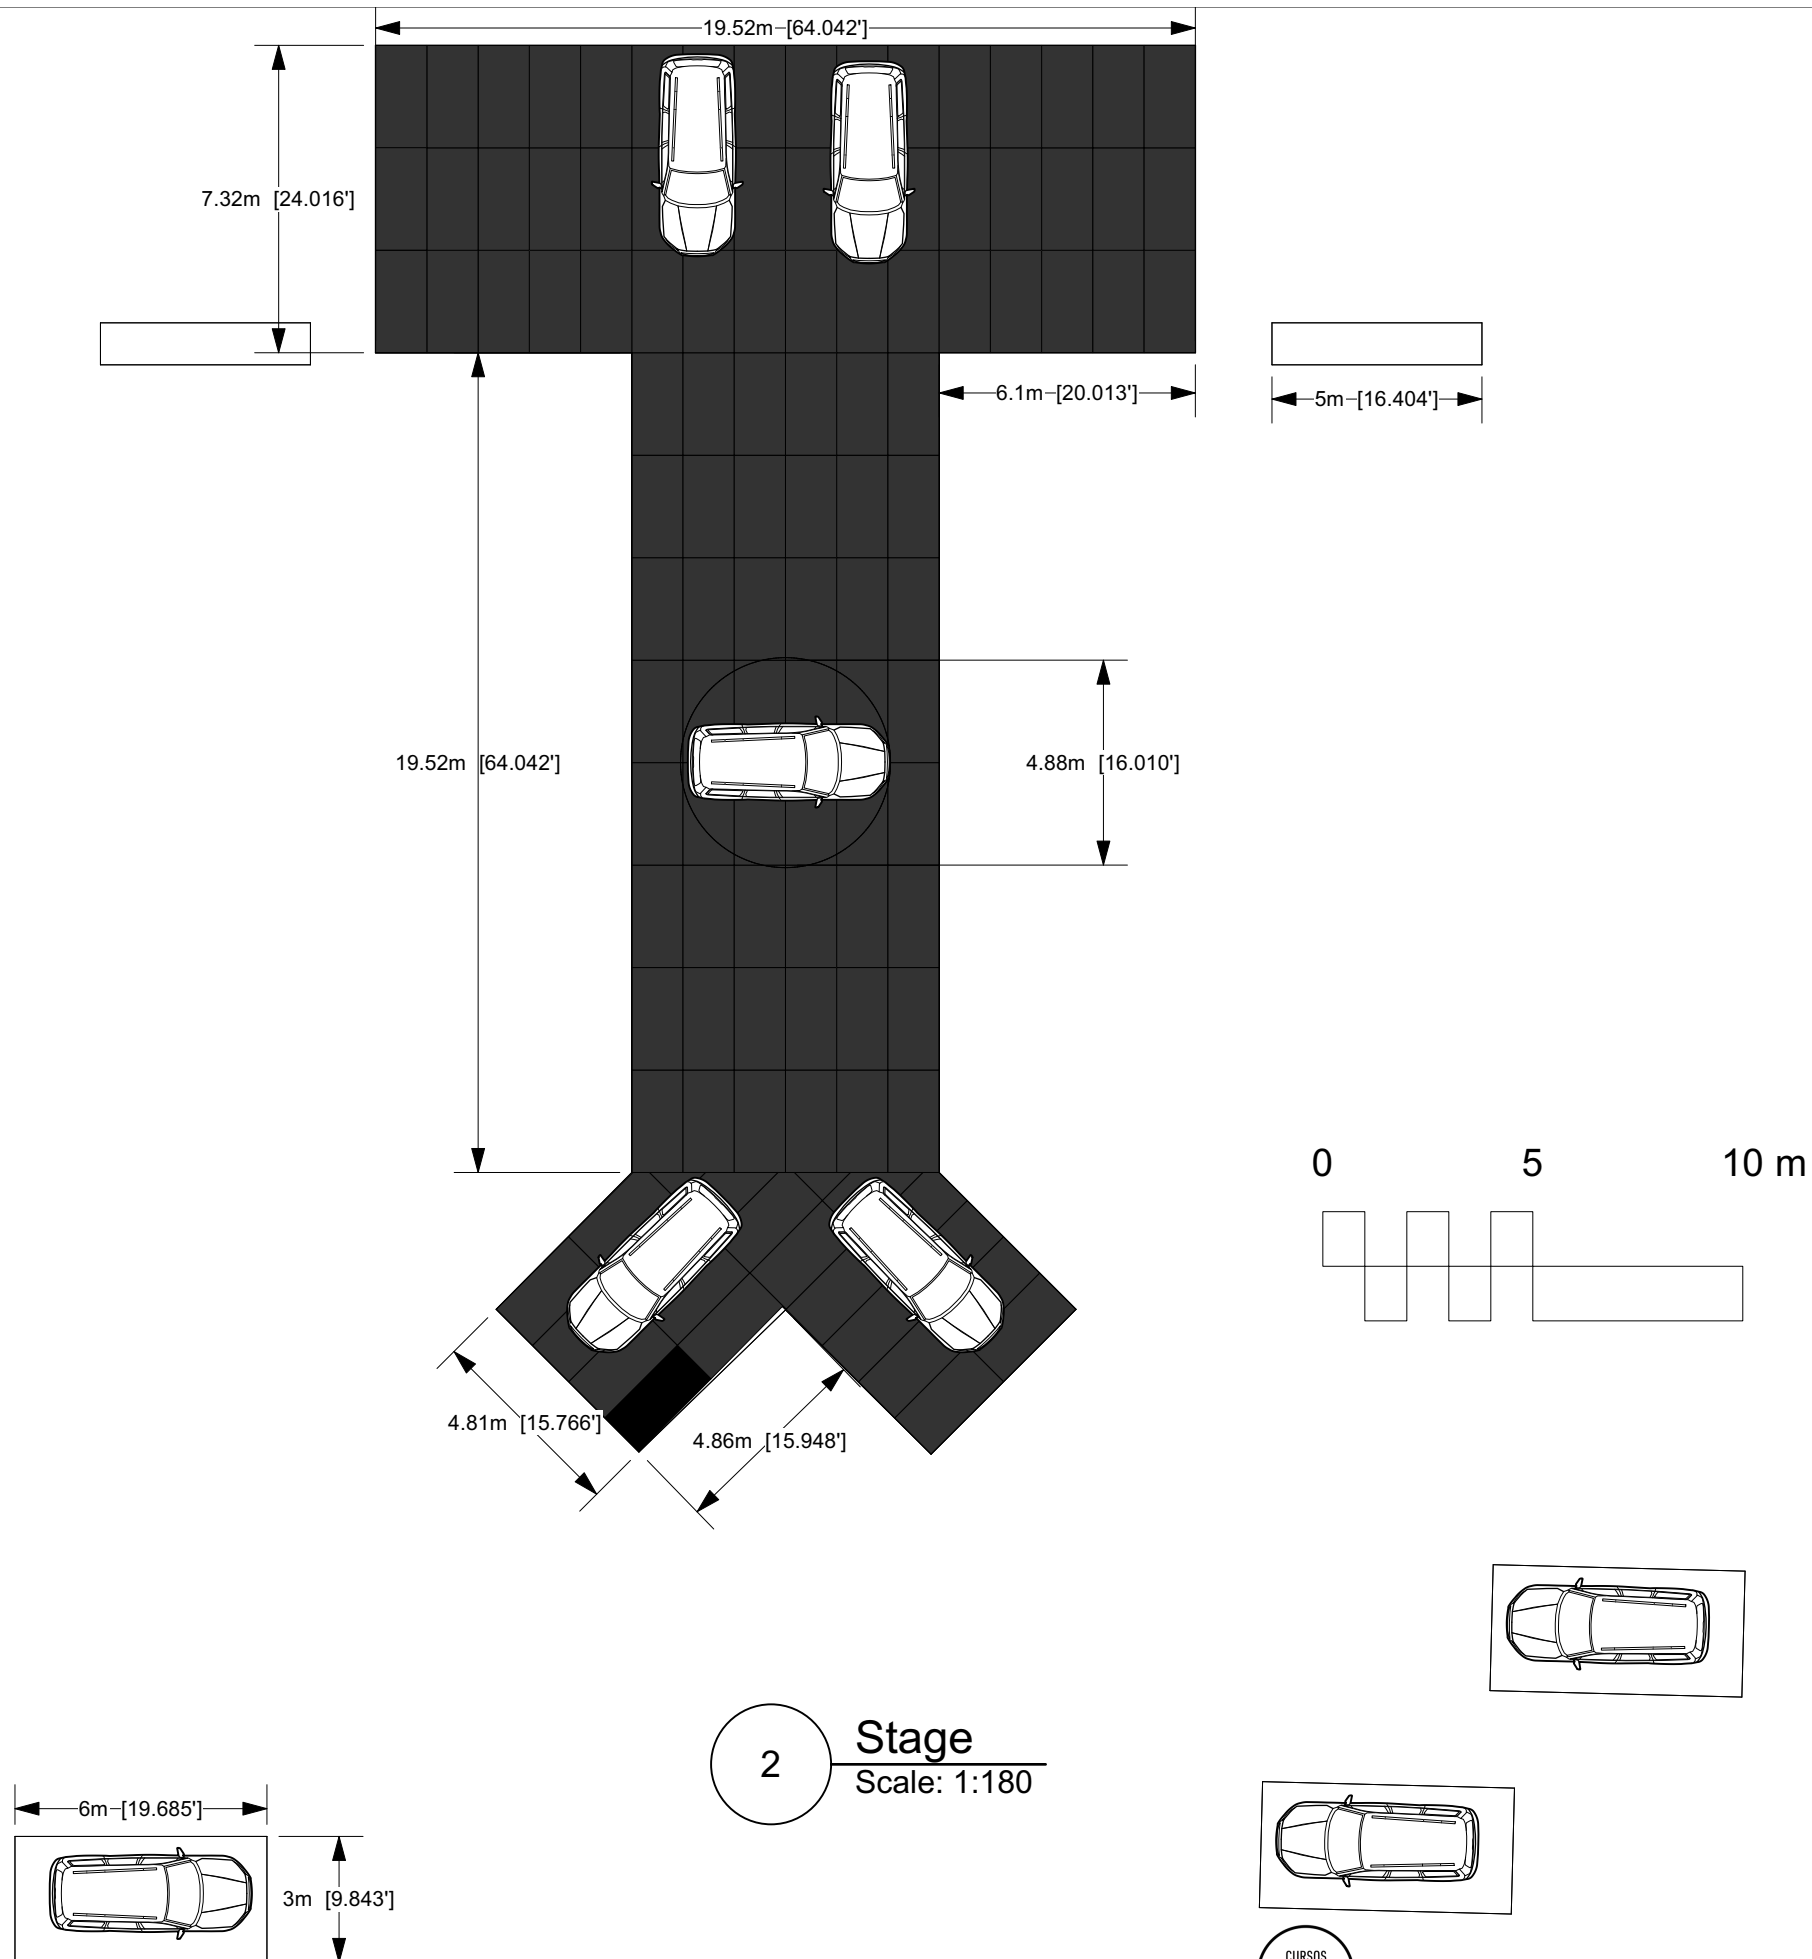

[Indice](#)

[Vista General](#)

[Video](#)

[Camaras View](#)

[Rigging](#)

[Luces](#)

[Stage](#)

[Gradas](#)

[Control](#)

[Drape](#)

[Render](#)

[Render 2](#)