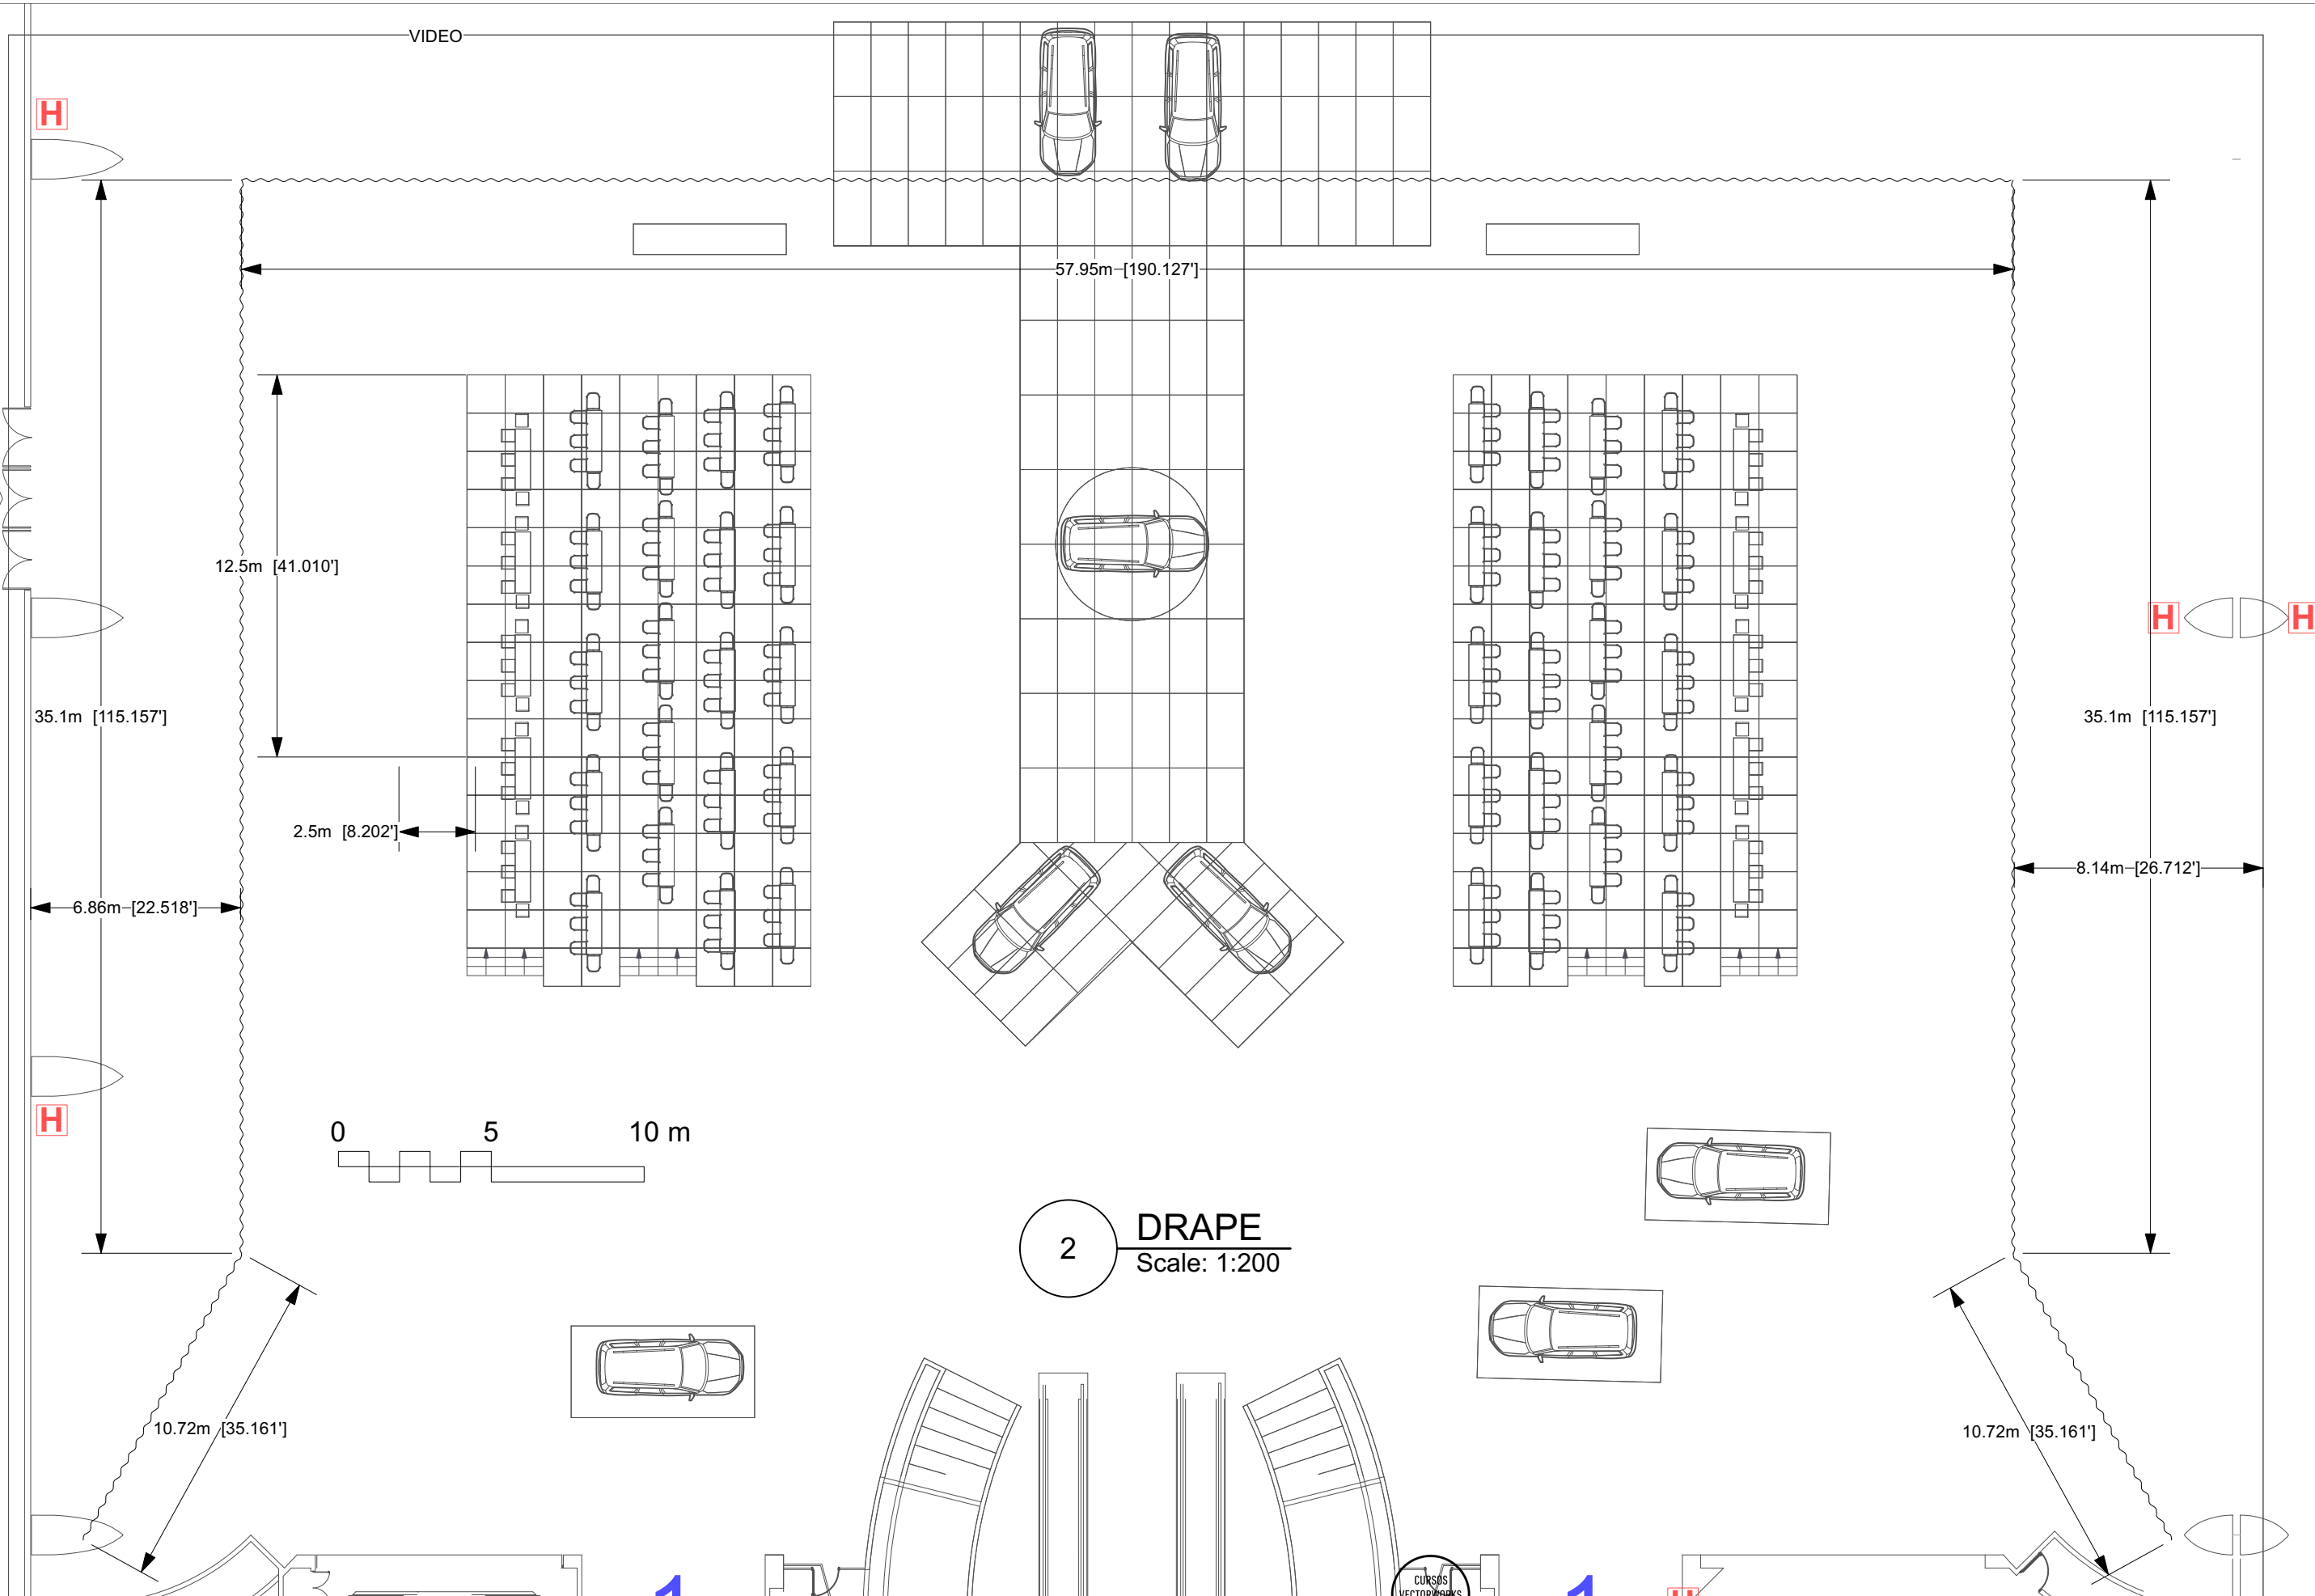

0 5 10 m

1

CONTROL TABLES

Scale: 1:180

- [Indice](#)
- [Vista General](#)
- [Video](#)
- [Camaras View](#)
- [Rigging](#)
- [Luces](#)
- [Stage](#)
- [Gradas](#)
- [Control](#)
- [Drape](#)
- [Render](#)
- [Render 2](#)