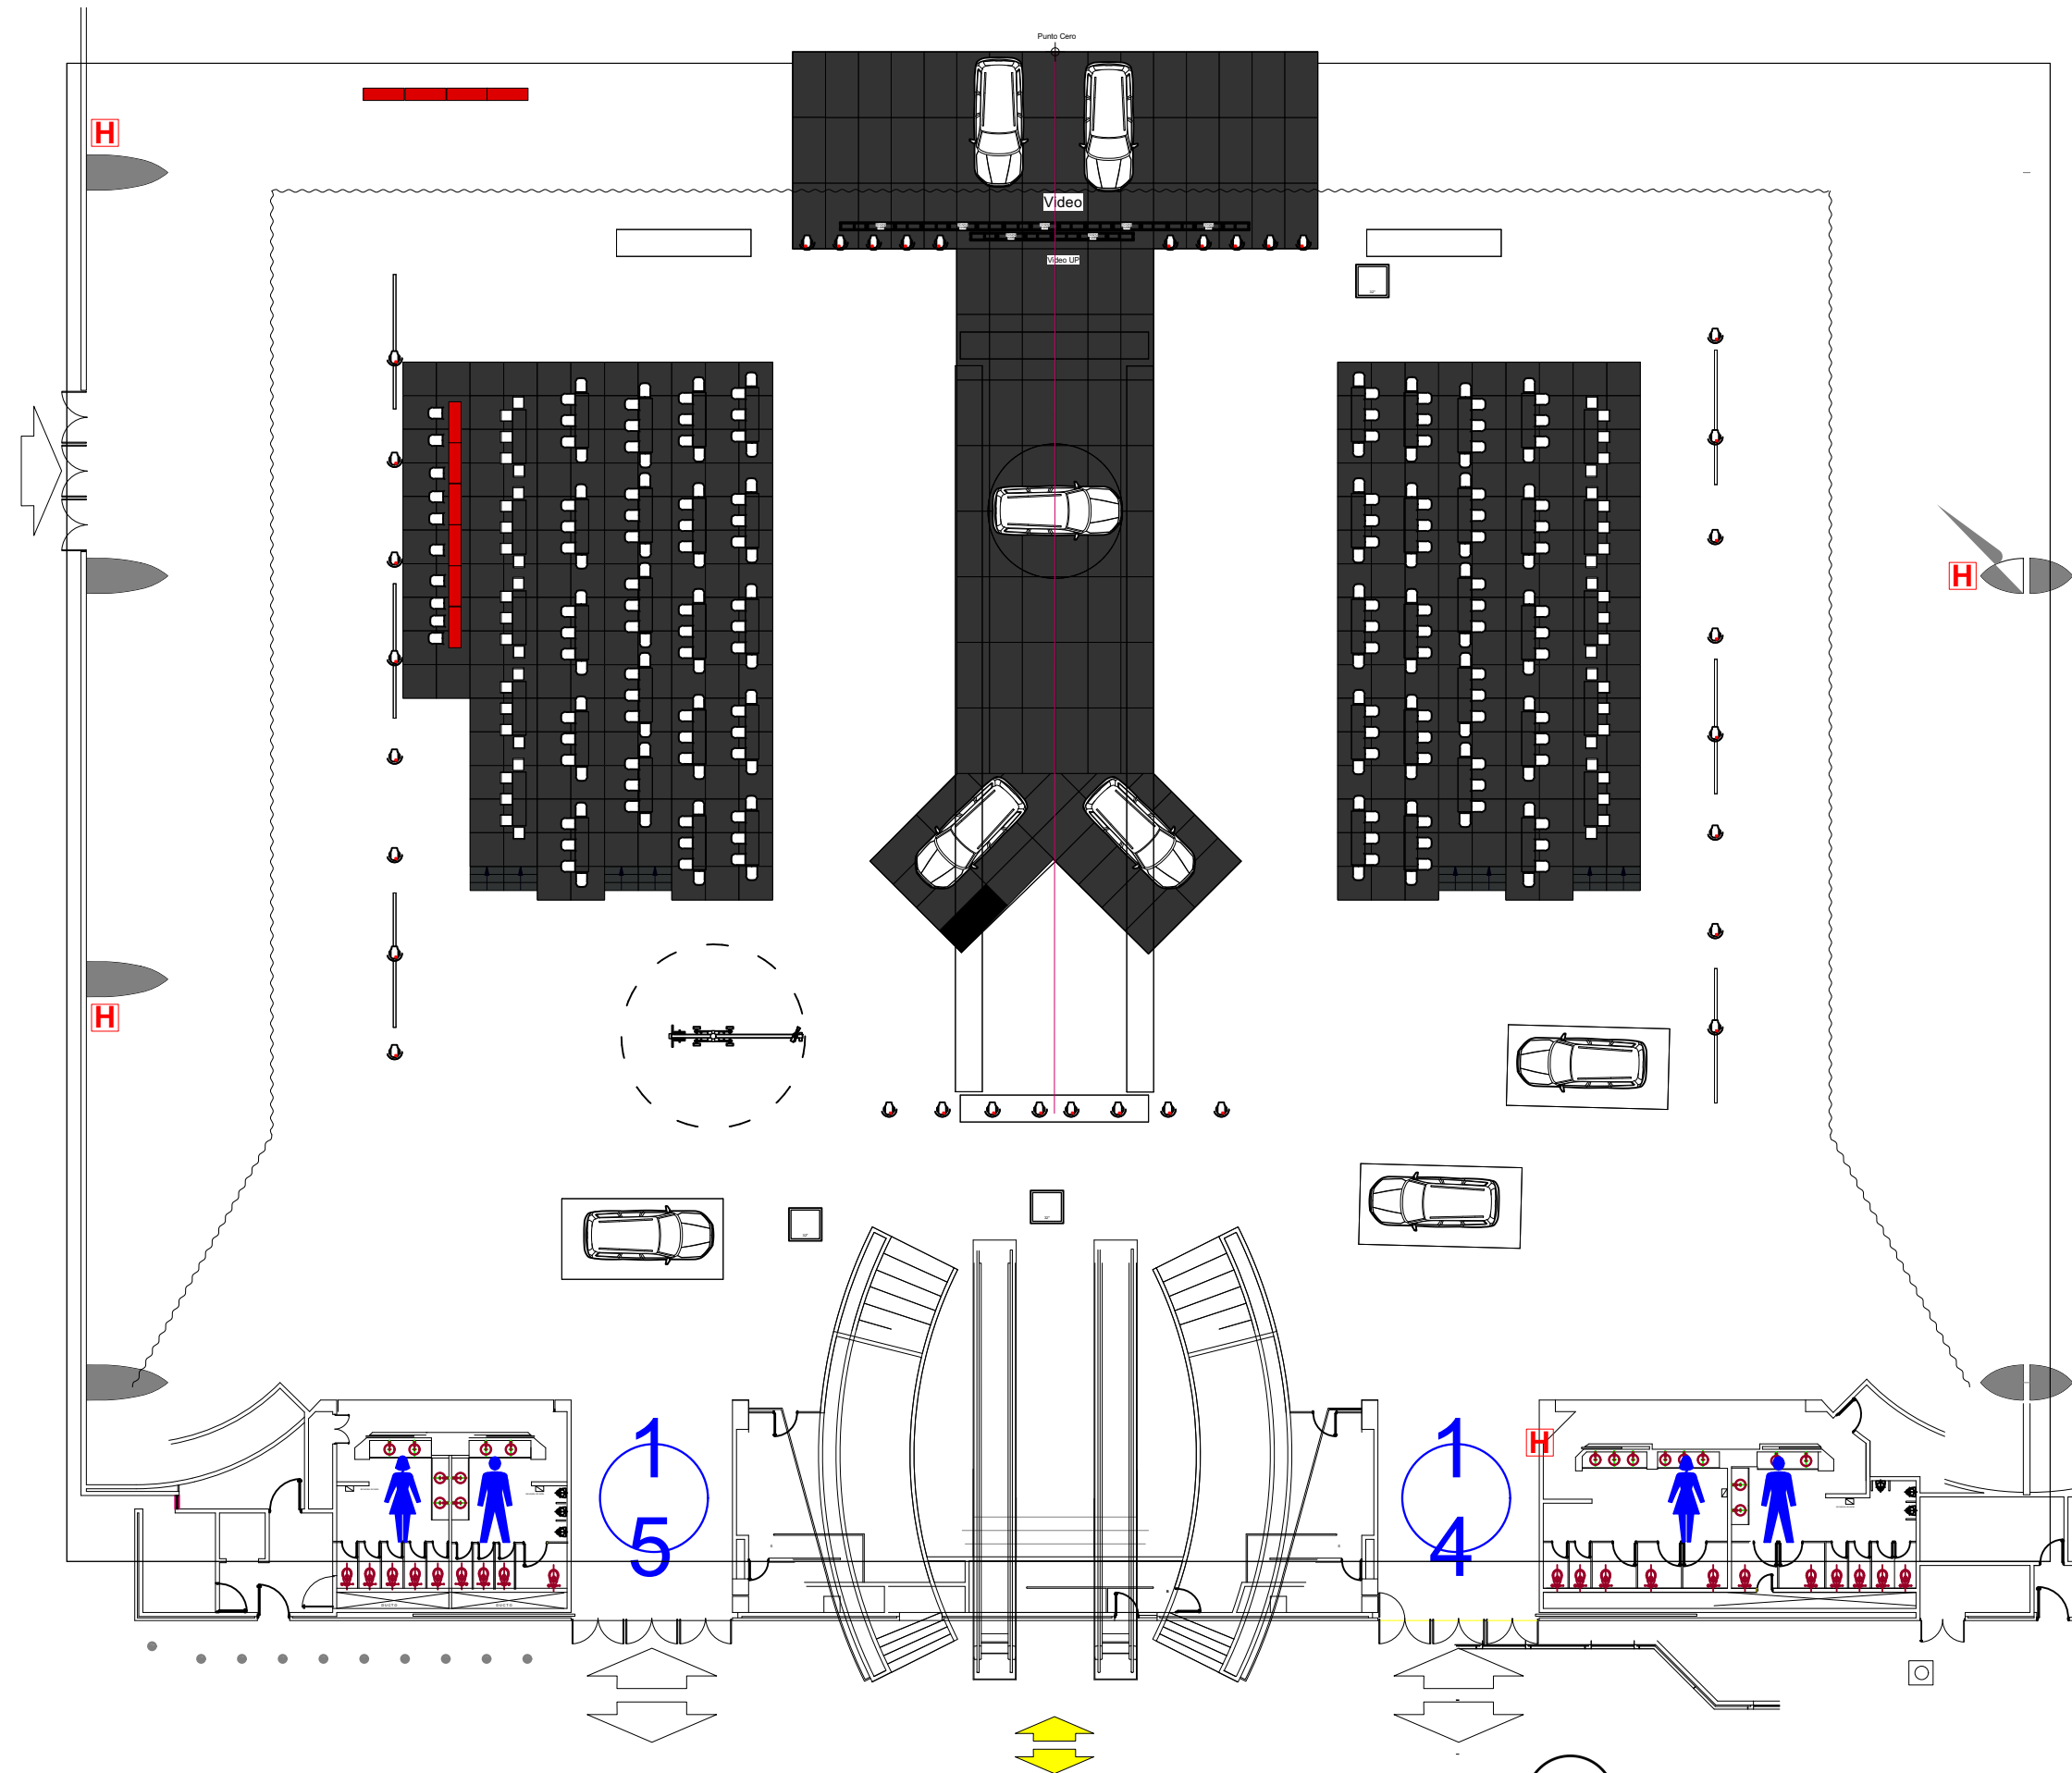

- [Indice](#)
- [Vista General](#)
- [Video](#)
- [Camaras View](#)
- [Rigging](#)
- [Luces](#)
- [Stage](#)
- [Gradas](#)
- [Control](#)
- [Drape](#)
- [Render](#)
- [Render 2](#)

1 **VISTA GENERAL**
Scale: 1:260