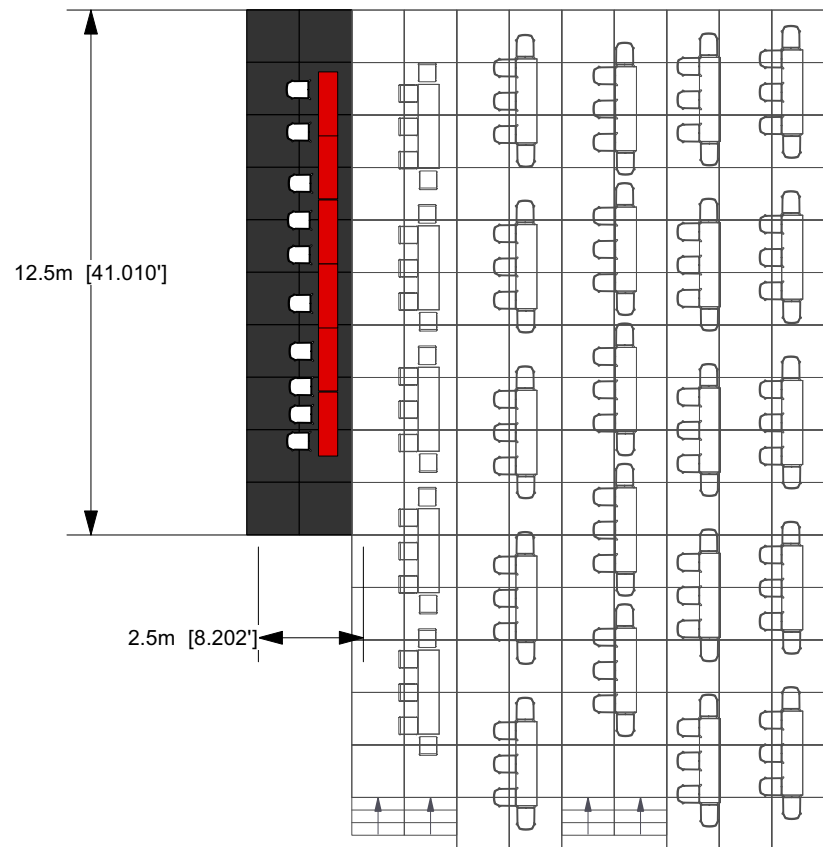

0 5 10 m

2 GRADAS
Scale: 1:180

CURSOS
VECTORWORKS
SPOTLIGHT

VIDEO

- [Indice](#)
- [Vista General](#)
- [Video](#)
- [Camaras View](#)
- [Rigging](#)
- [Luces](#)
- [Stage](#)
- [Gradas](#)
- [Control](#)
- [Drape](#)
- [Render](#)
- [Render 2](#)